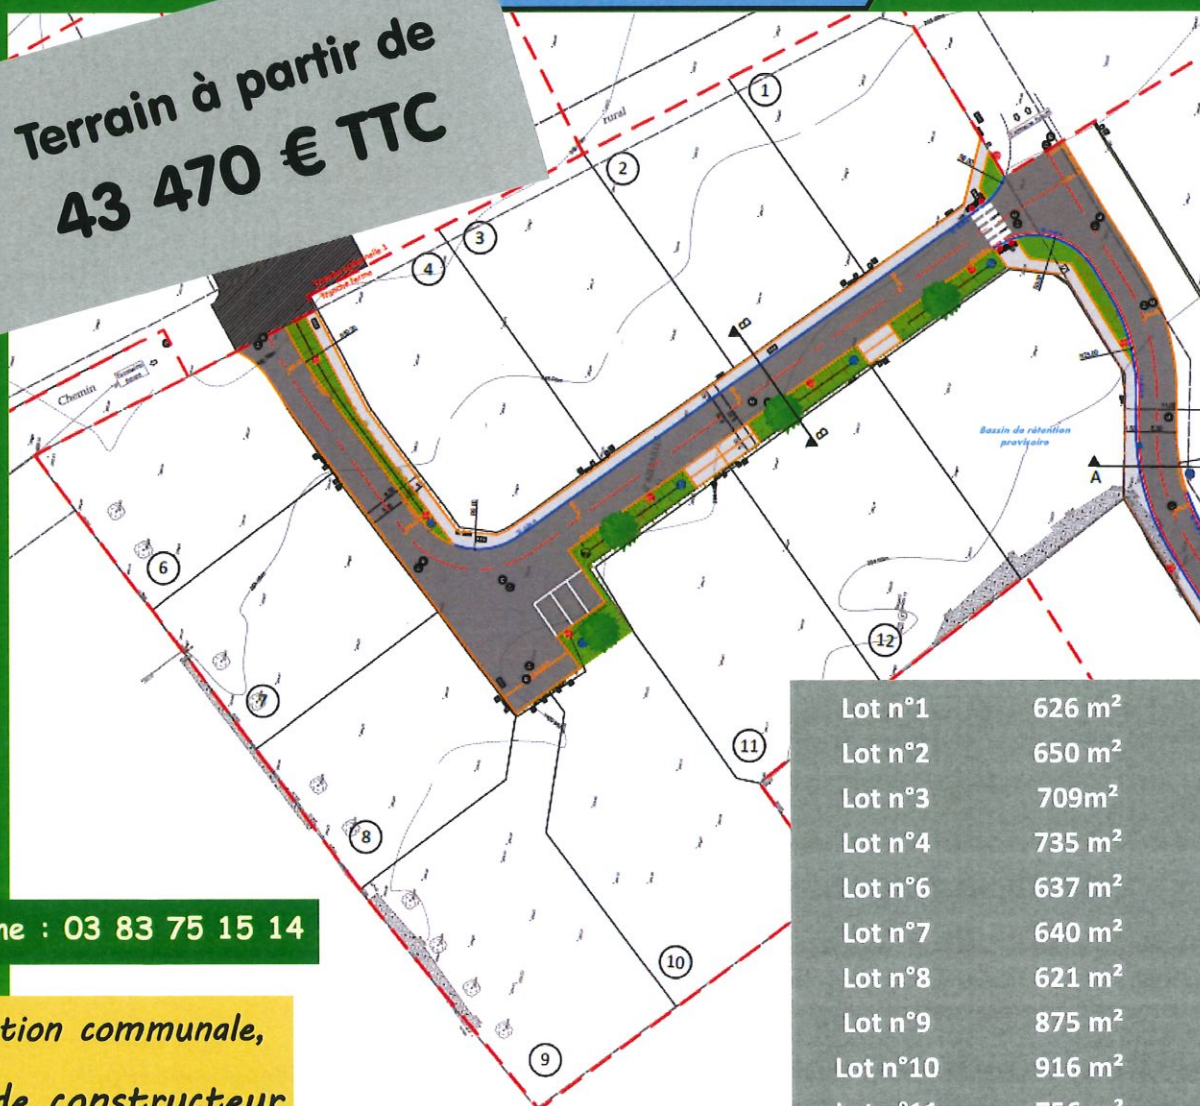

AZERAILLES

11 terrains à bâtir

Dans un cadre de vie idéal
proches des services

Terrain à partir de
43 470 € TTC

Lot n°1	626 m ²	43 820.00 €
Lot n°2	650 m ²	45 500.00 €
Lot n°3	709 m ²	49 630.00 €
Lot n°4	735 m ²	51 450.00 €
Lot n°6	637 m ²	44 590.00 €
Lot n°7	640 m ²	44 800.00 €
Lot n°8	621 m ²	43 470.00 €
Lot n°9	875 m ²	61 250.00 €
Lot n°10	916 m ²	64 120.00 €
Lot n°11	756 m ²	52 920.00 €
Lot n°12	730 m ²	51 100.00 €